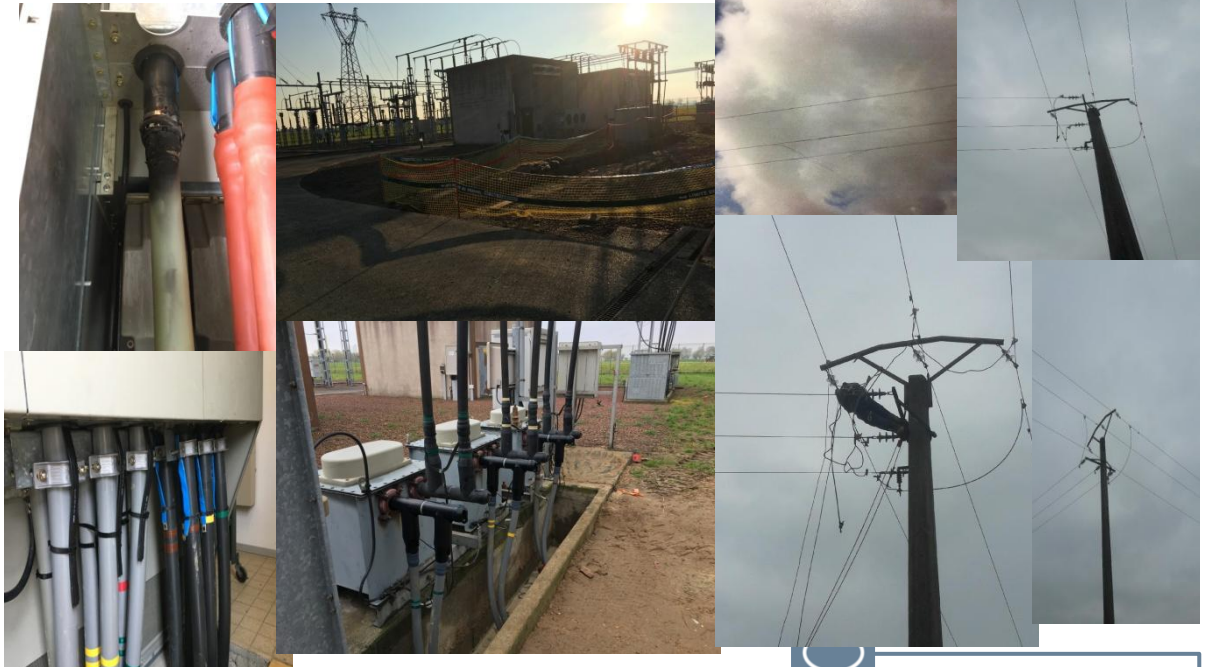

Enedis investit et sécurise sur votre territoire

Localisation de l'opération : HARDIFORT, ARNEKE et WARHEM

Les Agents d' Enedis ont réalisé des dépannages définitifs sur le réseau HTA du territoire des Flandres.

Pour information: ils ont réalisé un manchonnage sur le réseau à ARNEKE, remplacé une liaison HTA à HARDIFORT, mais aussi réparé 3 têtes de raccordement HTA sur le jeu de barre des cellules des divers départs HTA du poste source de WARHEM .

SUIVI
DES TRAVAUX

Nous vous rappelons le N°
de dépannage pour vos
administrés: 0972675059
suivi du code postal

Vos contacts

Weslinck Patrick,
Tel. 06 88 70 14 07
patrick.weslinck@enedis.fr

Martin Serge,
Tel. 03 28 29 53 61
serge-yves.martin@enedis.fr